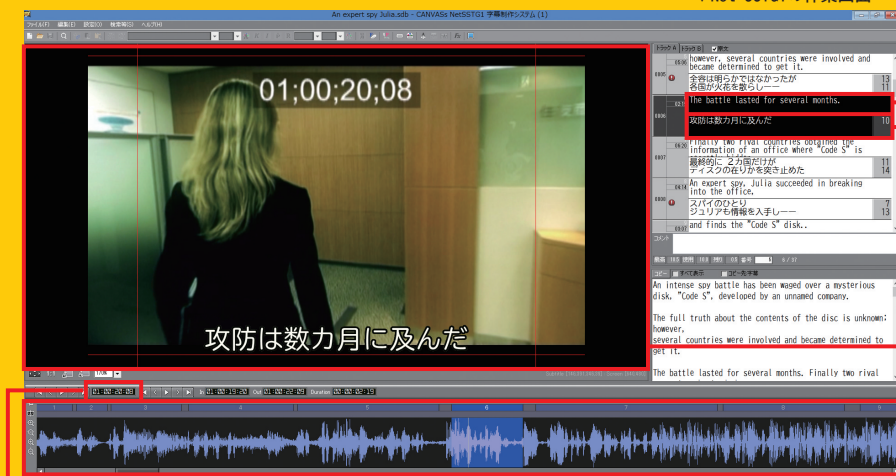

# プロも愛用するクオリティがリーズナブルに生まれ変わった字幕制作ソフト「Net SSTG1」の5つの魅力!

SSTG1 Proと  
全く同じ  
字幕編集機能

常に最新の  
便利機能を  
リリース!

初期費用+  
チケット料金  
リーズナブルな  
価格!

放送用字幕(CC)  
データ出力に  
対応!

SSTG1シリーズ  
ユーザーには、  
割引価格!

## Net SSTG1の特長

▼Net SSTG1の作業画面

タイムコードウィンドウ

音声波形ウィンドウ 音声を波形で表示

原文ウィンドウ  
ハコ割した原文を表示

テキスト入力  
ウィンドウ  
字幕をワープロ感覚で  
入力

ビデオウィンドウ  
映像を確認しながら  
作業が可能

仕事の量が読めないから高額なソフトを買うのは気がひける...という方に、お手頃な初期費用でご利用いただけます。必要な日数分だけ購入するチケット制で、お安く無駄なくご使用可能。利用チケットが切れ、しばらく間が空いた場合でも、利用チケットの料金をお支払いいただくことで、ご利用を再開していただくことができます。