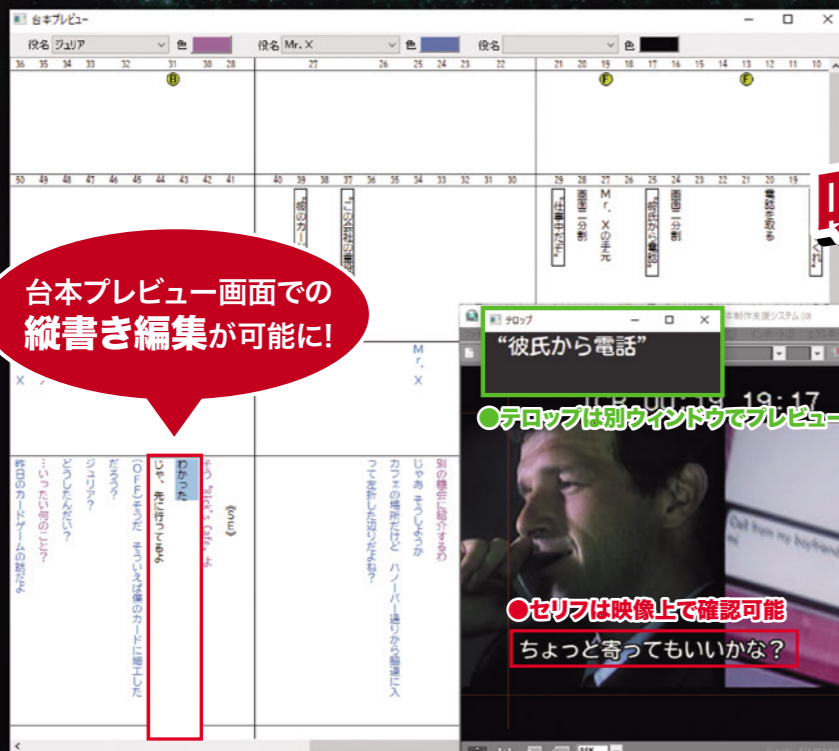

セリフやト書きをソフトで入力するだけで、面倒な縦書きの吹替台本を一発出力!

吹替台本SSTG1Dub 登場

【制作支援ソフト】

これまでのSSTG1シリーズユーザー様に簡単にお使い頂けるよう、
字幕制作ソフトSSTG1シリーズとほぼ同じユーザーインターフェイス・操作性を採用。

「吹替制作の世界を変えよう」

台本プレビュー画面での
縦書き編集が可能に!

●台本プレビュー画面