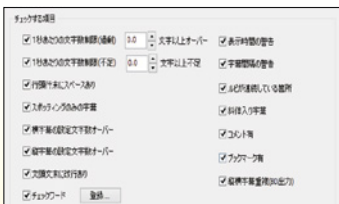

## 多重起動

従来のSSTG1 Liteでは開けるファイルは1つのみでしたが、SSTG1 Lite2では複数ファイルの同時編集が可能になりました。

アイコンをダブルクリックすると、各プロジェクトファイルが開きます。

NEW

## 最終チェック機能

エラー箇所を一括で洗い出す機能です。納品前の最終チェックに役立ちます。

チェック項目を指定するだけで、エラー箇所を一覧表示するので修正も楽々!

NEW